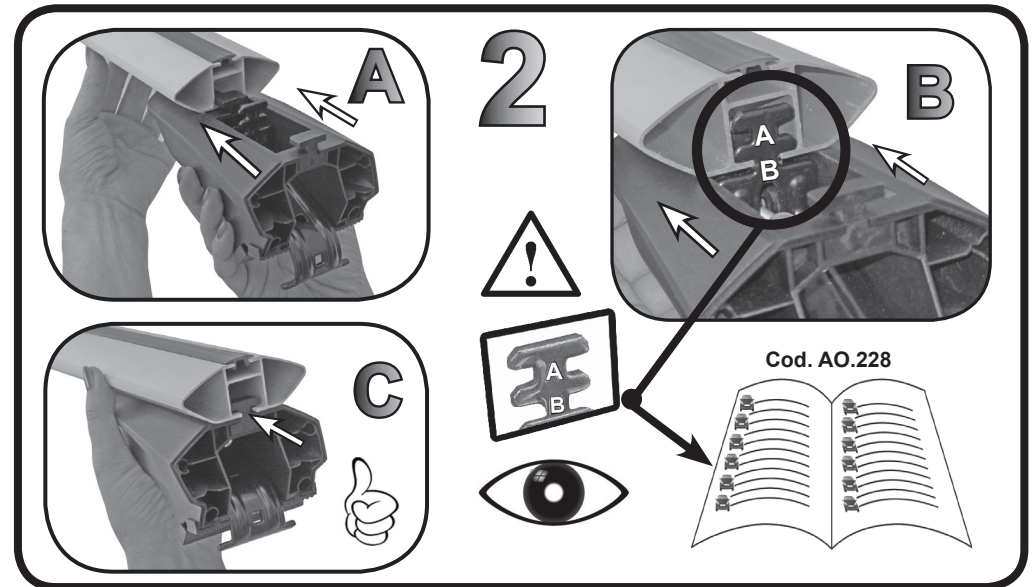

G3 Spa - via S. Allende, n. 15
42020 Montecavolo di Quattro Castella
Reggio E. - Italy
Tel ++39 0522 880635
Fax ++39 0522 880306
www.g3spa.it - info@g3spa.it

COD. AO.509
REV. 00

60.210
60.230

I Istruzioni di montaggio
GB Fitting instruction
D Montageanleitung
F Instructions de montage
E Instrucciones de montaje
NL Montage-instructies
H Felszerelési utasítás

CZ Návod na montáž
PL Instrukcja montażu
P Instruções de montagem
SK Návod na montáž
SLO Navodila za montažo
S Monteringsanvisning
N Monteringsveiledning
DK Monteringsvejledning

HR Upute za montažu
GR Οδηγίες συναρμολόγησης
RSU указания о порядке сборки
RO Instrucțiuni de asamblare
TR Montaj talimatları
EST Paigaldusjuhendid
FIN Asennusohjeita